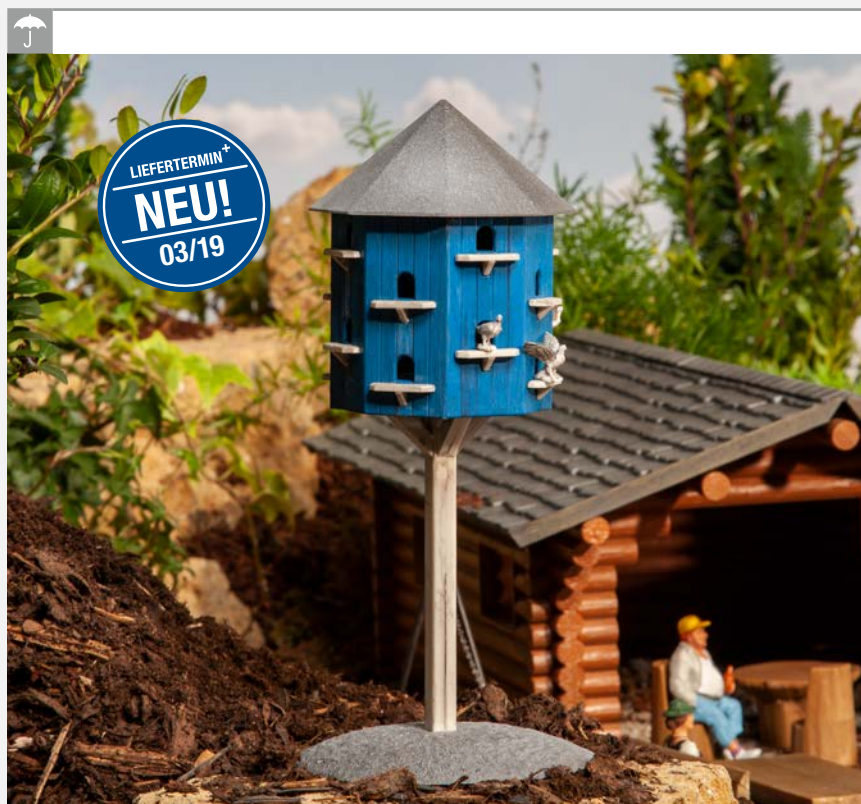

Heuwagen

Dekorativ! Vierrädriger Zugkarren für den Einsatz bei der Heuernte.

Hay carriage · Charrette de foin · Hooiwagen

GB Decorative! Four-wheel rack wagon to be used during hay-harvest.

F Décoratif! Charrette d'attelage à quatre roues utilisée pour la fenaison.

NL Decoratief! Vierwielige trekwagen voor de hooioogst.

29,99 €*

333151

245 x 120 x 150 mm · 9.7 x 4.7 x 5.9 inch

Taubenhaus

Blaues Taubenhaus mit weißen Flugbrettern und bogenförmigen Fluglöchern für die Tauben. Passend zum Taubenhaus liegen dem Bausatz Taubenfiguren bei.

NL Blauwe duiventil met witte vluchtplanken en boogvormige gaten voor de duiven. Passend bij de duiventil zijn duiven bijgevoegd.

29,99 €*

333161

100 x 95 x 220 mm · 3.9 x 3.7 x 8.7 inch

331909

2 Maurer

2 Bricklayers · 2 Maçons · 2 Metselaars