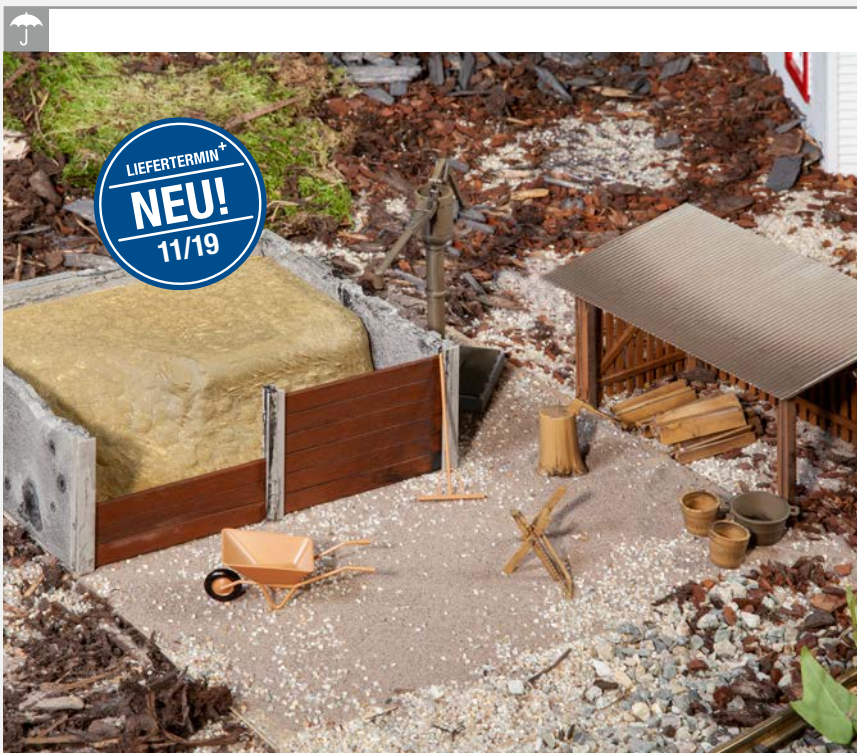

331743

Holzlege: 160 x 95 x 94 mm · 6.3 x 3.7 x 3.7 inch
Misthaufen: 186 x 156 x 65 mm · 7.3 x 6.1 x 2.6 inch
Pumpe: 130 x 53 x 122 mm · 5.1 x 2.1 x 4.8 inch

57,99 €*

Landwirtschaftliches Zubehör

Zubehör-Set bestehend aus einem Brennholz-lager, einem Holzstapel, passendem Werkzeug, Misthaufen, Jauchepumpe, u.v.m.

Agricultural accessories · Accessoires agricoles · Agrarische accessoires

GB Set of accessories including a lumber yard, a stack of firewood, matching tools, a dunghill, manure pump, and many others more.

F Lot d'accessoires comprenant une réserve de bois de chauffage, une pile de bois, un outillage correspondant, un tas de fumier, pompe à lisier, et beaucoup d'autres encore.

NL Accessoire set bestaande uit een brandhoutopslag, een houtstapel, passende werktuigen, mestvaalt, mestpomp, enz.